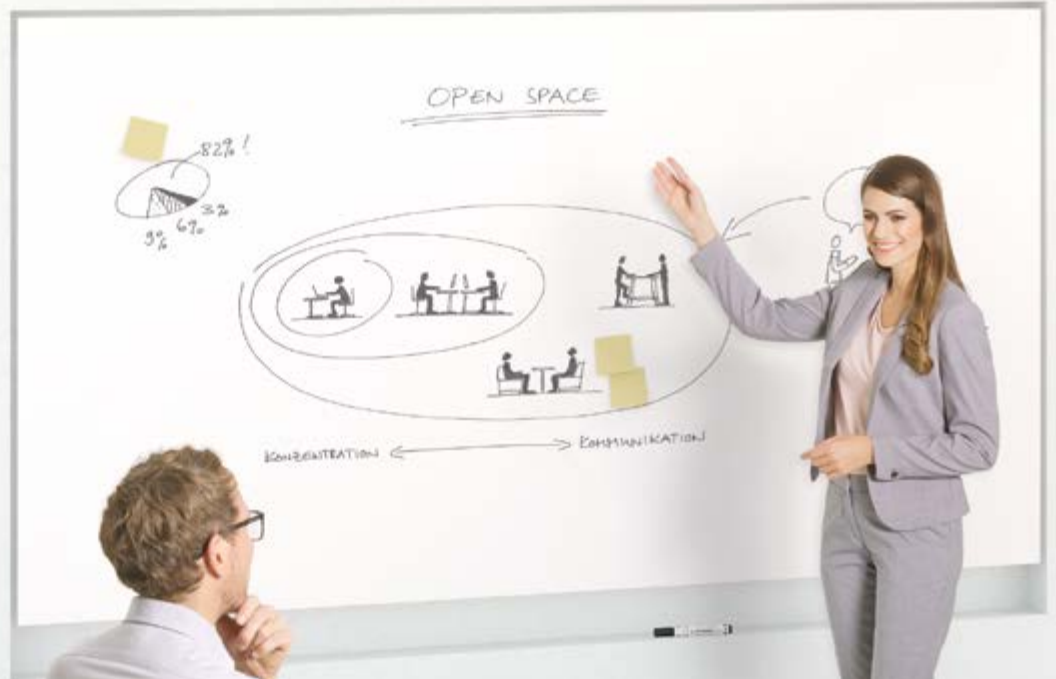

Coloq

Design:

Palma Kunkel

Architektur + Design

Spontane Kommunikation bringt mehr. Wie unsere Urahnen im Kreis ums Feuer saßen, einander lauschend, Ideen findend und sich austauschend. Coloq sind leichte Sitzmöbel, ideal für solche informellen Kommunikationsmomente. Hocker und Bank sind dank der ergonomisch platzierten Griffschlaufen mobil und anpassungsfähig. Die solide Verarbeitung verspricht lange Lebensdauer.

Our forefathers sat around fires listening to each other, coming up with ideas and comparing notes, illustrating that spontaneous communication achieves more. Coloq is a lightweight adaptable soft seat with a carry strap for mobility. Coloq is the ideal seat for spontaneous moments of communication, relaxation and collaboration.

Vive la communication spontanée ! Les éléments d'assises modulables Coloq sont légers et se déplacent facilement grâce à leur dragonne. Les trois modules d'assise s'agencent facilement et s'adaptent à toutes les situations d'échange. La qualité des finitions garantie leur durabilité.

Informele communicatie levert in sommige situaties vaak meer op dan in een setting waarbij we gebruik maken van het traditionele zitmeubilair. De modules van het Coloq programma maakt het u mogelijk, éénevoudig ideeën op te doen, van gedachte te wisslen en op een ontspannen manier naar elkaar te luisteren. Coloq is licht en handzaam en dankzij de greeplessen éénevoudig te verplaatsen. Coloq is het ideale meubel voor informele communicatiemomenten.