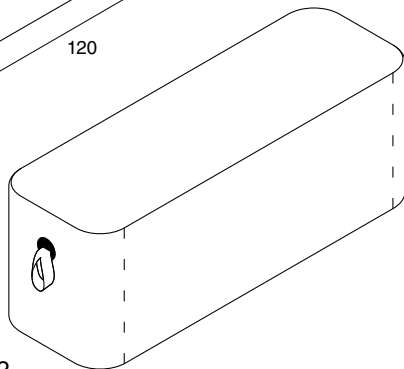

PAPE+ROHDE
b ü r o e i n r i c h t u n g e n

www.pape-rohde.de

Hocker / Stool /
Pouf / Hocker
880.1000

Tablett / Tablet /
Plateau / Topblad
zb145

Bank/ Bench /
Banquette / Bank
880.2000

Bank / Bench /
Banquette / Bank
880.2000 + tl011, tl012

Sitzinsel / Seat island /
Îlot d'assise / Ziteiland
880.3000

Die Übersicht

Overview / Synoptique / Het overzicht

Die quadratische Form des Coloq-Hockers ist die Grundeinheit. Drei Hocker bilden eine Bank, und neun Hocker eine Sitzinsel. Ein abnehmbares Tablett macht aus jedem Coloq-Hocker bei Bedarf einen Beistelltisch. An Bezugstoffen haben Sie die Wahl aus der gesamten Viasit-Palette.