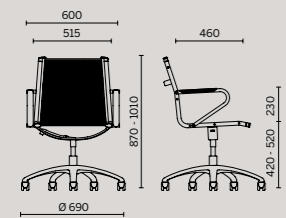

Meeting

Meeting

Meeting

Meeting

**RP —Rete
Mesh
Plastitex,
Net Medium**

RP10

Sitland spa si riserva di apportare modifiche e/o migliorie di carattere tecnico ed estetico ai propri modelli e prodotti in qualsiasi momento e senza preavviso.