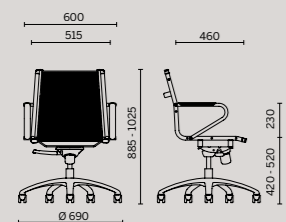

Meeting

Meeting

Meeting

Meeting

**RP —Rete
Mesh
Plastitex,
Net Medium**

RP10

Sitland spa si riserva di apportare modifiche e/o migliorie di carattere tecnico ed estetico ai propri modelli e prodotti in qualsiasi momento e senza preavviso.