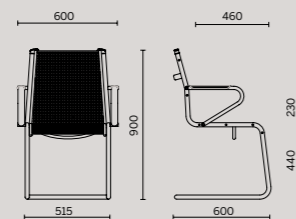

Visitatore

Visitor