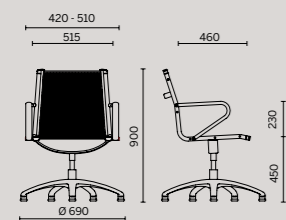

Meeting

Meeting

Meeting

Meeting

**RP —Rete
Mesh
Plastitex,
Net Medium**

RP10

Sitland spa si riserva di apportare modifiche e/o migliorie di carattere tecnico ed estetico ai propri modelli e prodotti in qualsiasi momento e senza preavviso.