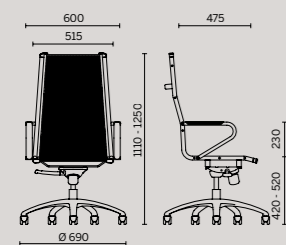

Ice

Direzionale

Executive

Visitatore

Visitor

Manager

Manager

Meeting

Meeting

Meeting

Meeting

**RP —Rete
Mesh
Plastitex,
Net Medium**

Sitland spa si riserva di apportare modifiche e/o migliorie di carattere tecnico ed estetico ai propri modelli e prodotti in qualsiasi momento e senza preavviso.

Sitland spa reserves the right to make modifications and improvements of a technical or aesthetic nature to the products at any time without notice.

Le foto e i colori visualizzati sono puramente indicativi e possono variare rispetto alla realtà. Per maggiori informazioni si prega di contattare il nostro Servizio Clienti presso service@sitland.com

Photos and colours shown are used for reference only and may look different in reality. For any further information, please contact our Customer Service at service@sitland.com

Die abgebildeten Fotos und Farben sind unverbindlich und können von der Wirklichkeit abweichen. Weitere Informationen erhalten Sie über unseren Kundendienst unter service@sitland.com

Les photos et les couleurs affichées sont purement indicatives et peuvent varier par rapport à la réalité. Pour plus de renseignements prière de contacter notre Service Clients en écrivant à service@sitland.com

Las fotos y los colores visualizados son meramente indicativos y pueden variar respecto al aspecto real. Para más información póngase en contacto con nuestro Servicio Clientes escribiendo a la dirección service@sitland.com