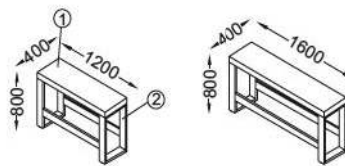

### Netbox

zum Einlassen  
in Tischplatten  
aufklappbar

Beschreibung siehe Seite 96

045-014

	Breite 1600 mm	Breite 1800 mm	Breite 2000 mm	Breite 2200 mm	Breite 2400 mm
Tiefe 600 mm	133-670	133-675	133-680	133-685	133-690
Preis					
Tiefe 800 mm	133-671	133-676	133-681	133-686	133-691
Preis					
Tiefe 1000 mm	133-672	133-677	133-682	133-687	133-692
Preis					

### Sitzbänke

- Sitzpolster 100 mm
- Aluminiumgestell mit Bodenausgleichsschrauben
- In Stoffgruppe 1 oder Leder