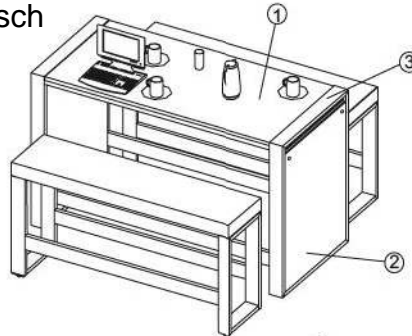

## P + R Loft (Quandos) Kommunikations Steharbeitstisch

- mit seitlichen Wangen und Fußstütze
- Elektrifizierbar durch abnehmbare Seitenplatten
- Stehhöhe 1080 mm
- Alurahmengestell mit Bodenausgleichsschrauben

### Bestellbeispiel

Bestell-Nr. 133-670

Farbcode ① Tischplatte 14/14  
② Seitenplatte 14/14  
③ Gestell 04

### Netbox

zum Einlassen  
in Tischplatten  
aufklappbar

Beschreibung siehe Seite 96

045-014

	Breite 1600 mm	Breite 1800 mm	Breite 2000 mm	Breite 2200 mm	Breite 2400 mm
Tiefe 600 mm	133-670	133-675	133-680	133-685	133-690
Preis					
Tiefe 800 mm	133-671	133-676	133-681	133-686	133-691
Preis					
Tiefe 1000 mm	133-672	133-677	133-682	133-687	133-692
Preis					