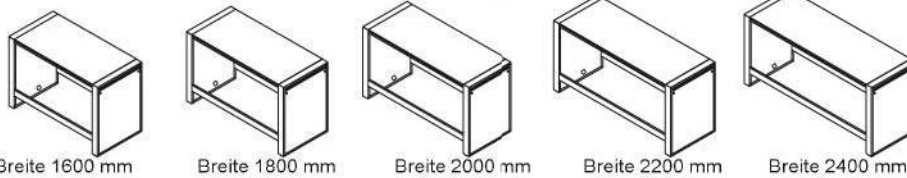

## P + R Loft (Quandos) Kommunikations Steharbeitstisch

- mit seitlichen Wangen und Fußstütze
- Elektrifizierbar durch abnehmbare Seitenplatten
- Stehhöhe 1080 mm
- Alurahmengestell mit Bodenausgleichsschrauben

### Bestellbeispiel

Bestell-Nr. 133-670

Farbcode ① Tischplatte 14/14  
② Seitenplatte 14/14  
③ Gestell 04

### Netbox

zum Einlassen  
in Tischplatten  
aufklappbar

Beschreibung siehe Seite 96

045-014

	Breite 1600 mm	Breite 1800 mm	Breite 2000 mm	Breite 2200 mm	Breite 2400 mm
Tiefe 600 mm	133-670	133-675	133-680	133-685	133-690
Preis					
Tiefe 800 mm	133-671	133-676	133-681	133-686	133-691
Preis					
Tiefe 1000 mm	133-672	133-677	133-682	133-687	133-692
Preis					