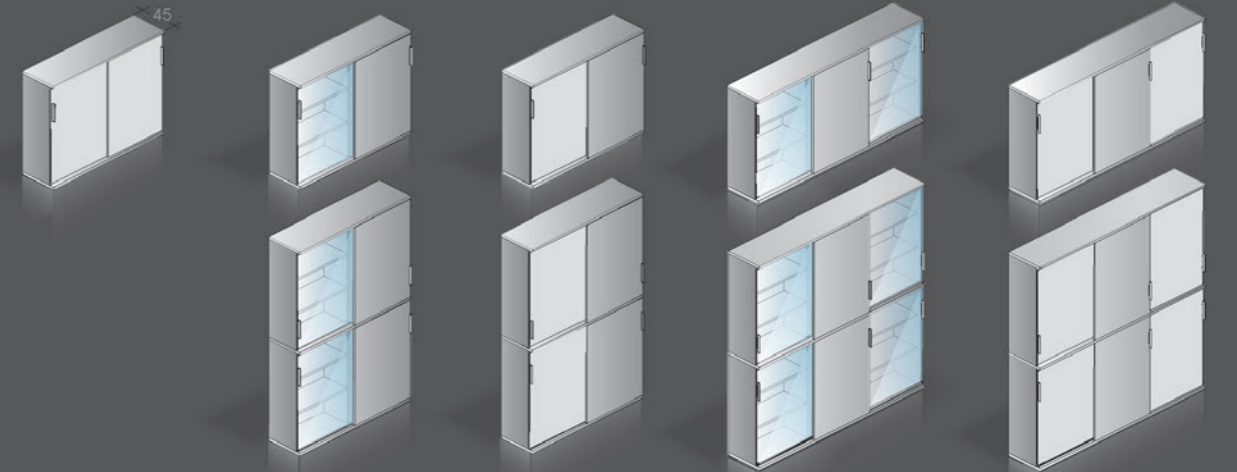

iscube

Schranksystem | Cupboard System

PAPE+ROHDE

b ü r o e i n r i c h t u n g e n

www.pape-rohde.de

leuwico

In ihrer architektonischen Gradlinigkeit setzen die Schränke und Sideboards des Systems iSCUBE Zeichen der Klarheit und Ordnung in jedem stilvollen Büroraum. Die hochaktuellen Material- und Farbwahloptionen ermöglichen ästhetisch anspruchsvolle Büroeinrichtungen. Das Schranksystem ist mit seiner strikt kubischen Formgebung bestens dazu geeignet, die Möbelsysteme iMOVE, iONE und tune in einer homogenen stilvollen Gesamteinrichtung zu ergänzen. Die Farb- und Oberflächenpaletten bis hin zu den ausgewählten Echtholzoberflächen sind perfekt zu kombinieren.

Carcass: crystal white

Sliding doors: crystal white / Maple veneer

Work stations: iMOVE^C

Holz-Flügelüreschränke

240 cm breit, 82 cm hoch

Korpus: kristallweiß

Schiebetüren: kristallweiß / Nussbaum Furnier

Cupboards with wooden doors

240 cm wide, 82 cm high

Carcass: crystal white

Sliding doors: crystal white / Walnut veneer

Holz-Schiebetürenschränk

160 cm breit, 202 cm hoch

Korpus: kristallweiß & Echtholz Esche

Cupboard with wooden sliding doors

160 cm wide, 202 cm high

Carcass: crystal white & ash tree veneer

Lowboards iMOVE | lowboards iMOVE

Griff N | handle type N

Griff M | handle type M

Griff K | handle type K

Griff Q | handle type Q

Griff S | handle type S