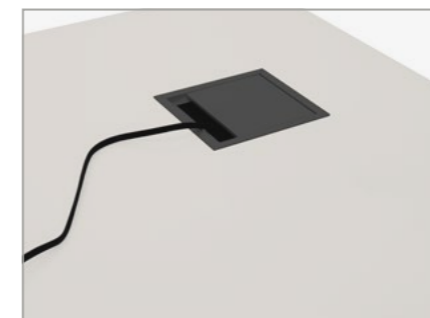

- Rückansicht mit Rechnerfach

Support pedestal type 2

- back view with CPU compartment

Caisson porteur type 2

- vue arrière avec compartiment ordinateur

Container type 2

- achterzijde met CPU-compartiment

Kabelklappe 120x120mm