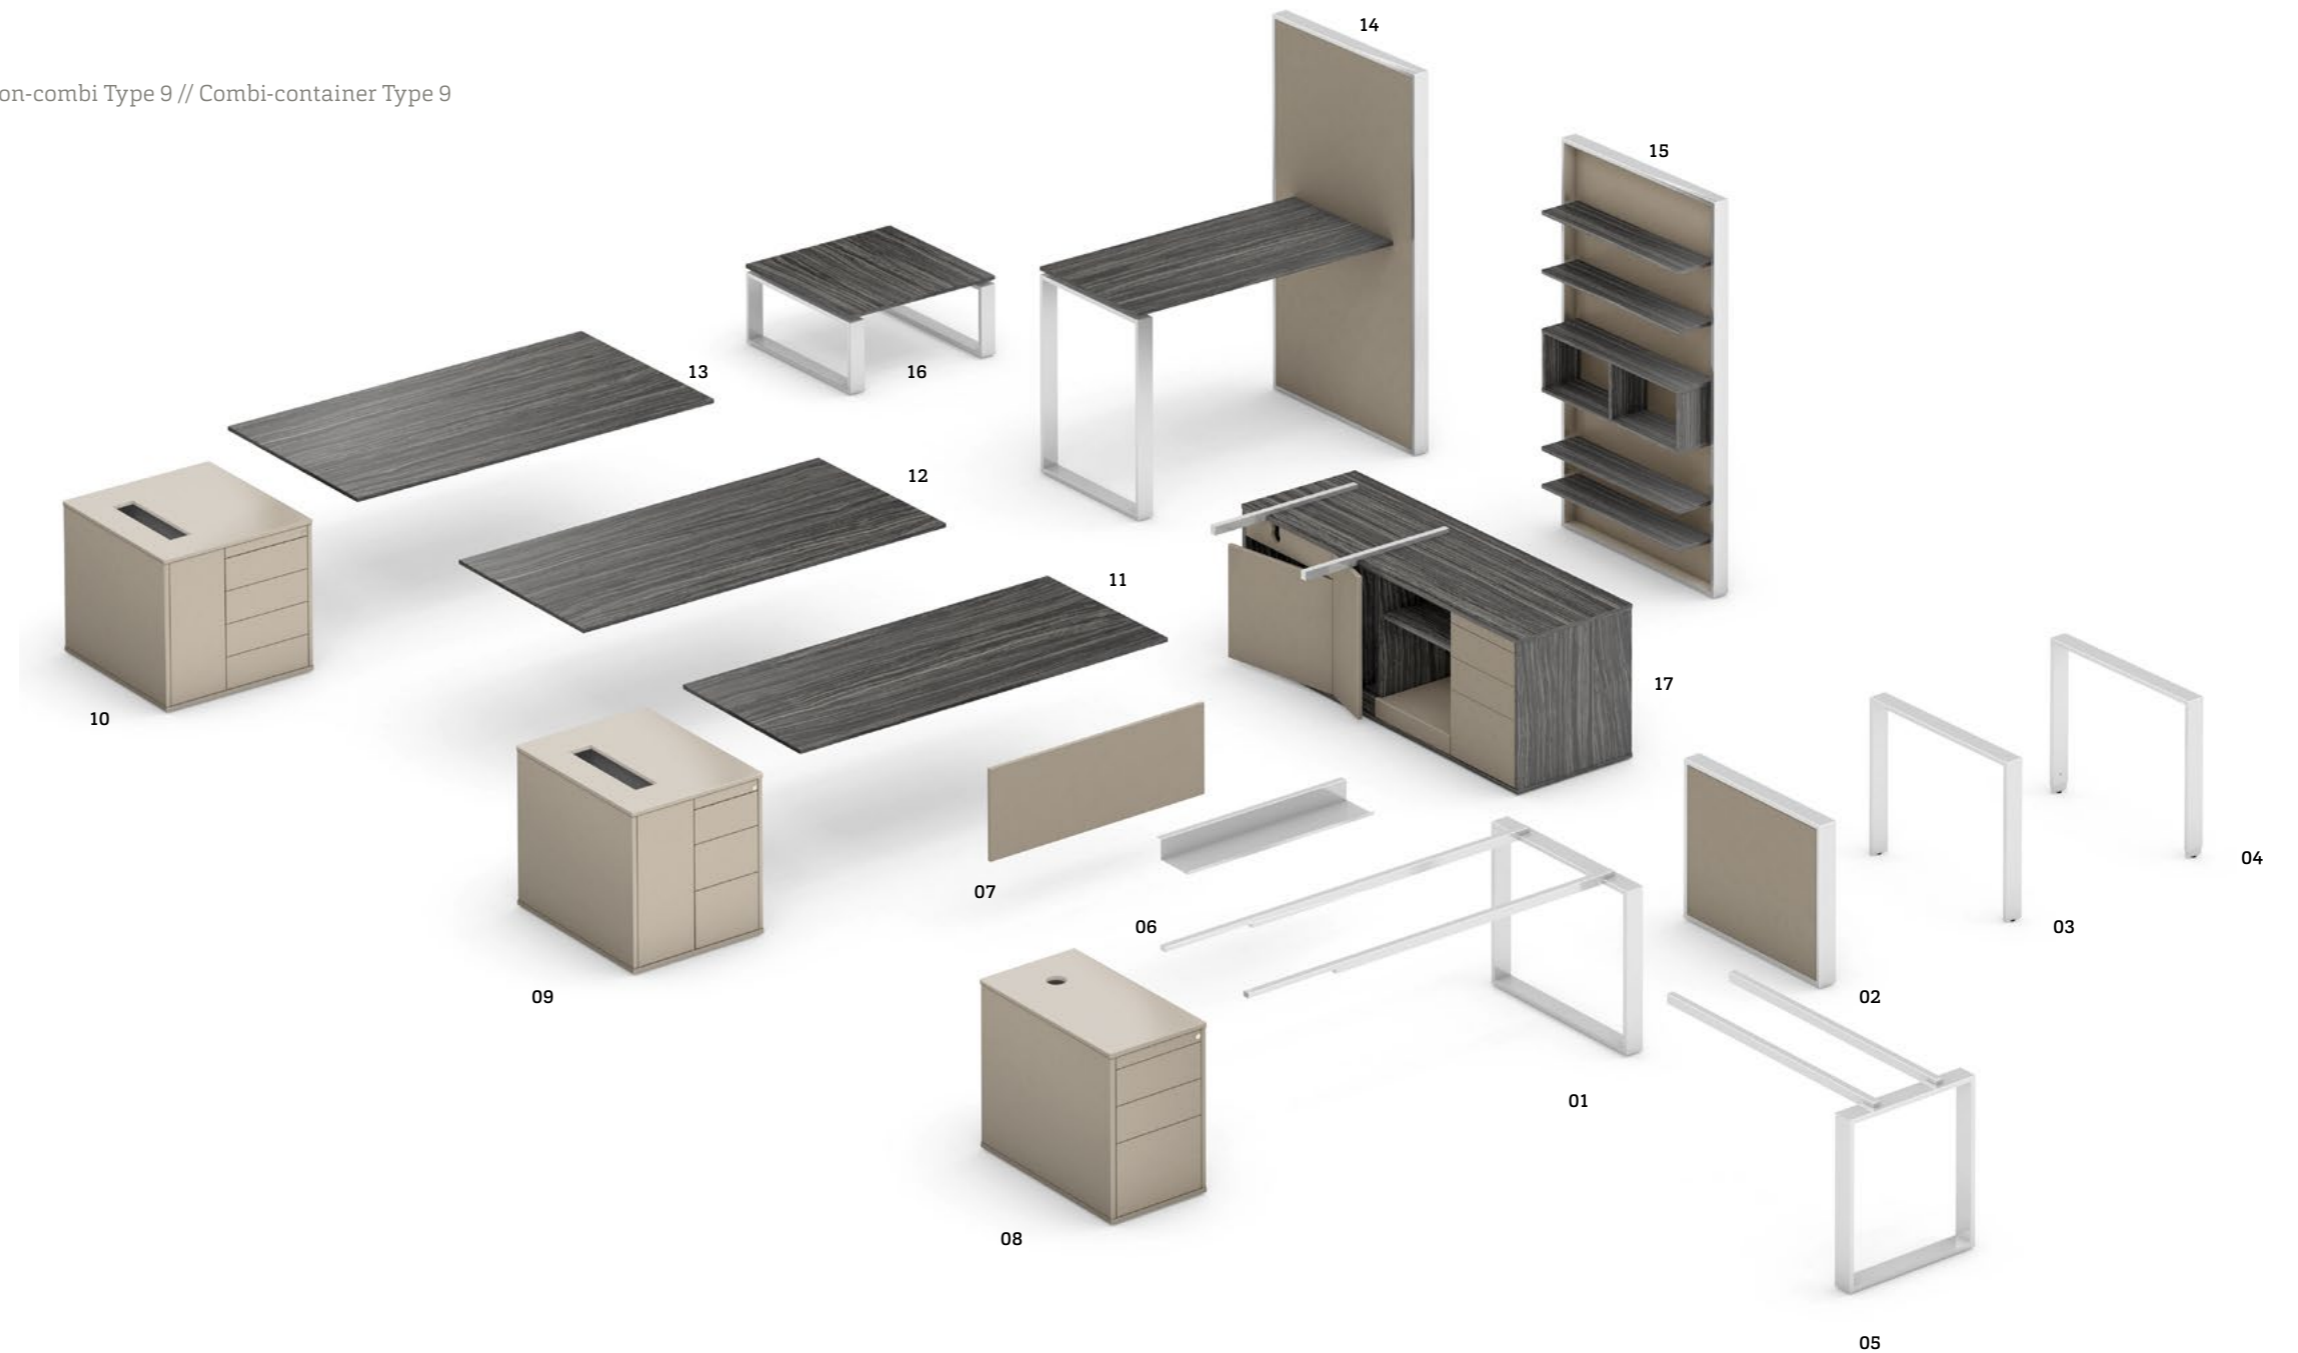

Intero EMHV Quarzmattallic

Kombicontainer

Integrierter Seitenrahmen EMHV

Highboard Purline

PAPE+ROHDE
büroeinrichtungen

www.pape-rohde.de

Intero Details · Details · Détails · Details

- 01 Schreibtisch Intero O // desk Intero O-shaped // bureau Intero forme O // bureau Intero O-poot // 740 mm
- 02 Schreibtisch Intero Wange // desk Intero side wall // bureau Intero joue // bureau Intero met wangen // 740 mm
- 03 Schreibtisch Intero N // desk Intero N-shaped // bureau Intero forme N // bureau Intero N-poot // 740 mm
- 04 Schreibtisch Intero N // desk Intero N-shaped // bureau Intero forme N // bureau Intero N-poot // 720–860 mm
- 05 Anbauelement 90° // extension desk as 90° return // plan d'extension 90 deg. // aanbouwelement 90°
- 06 Kabelwanne // cable tray // canal câbles // kabelgoot
- 07 Rückwand // modesty panel // voile de fond // frontpaneel
- 08 Container Typ 1 // container type 1 // caisson type 1 // container type 1
- 09 Container Typ 2 // container type 2 // caisson type 2 // container type 2
- 10 Container Typ 3 // container type 3 // caisson type 3 // container type 3
- 11 Plattentiefe // top depth // plateau prof. // bladdiepte // 800 mm
- 12 Plattentiefe // top depth // plateau prof. // bladdiepte // 900 mm
- 13 Plattentiefe // top depth // plateau prof. // bladdiepte // 1000 mm
- 14 Medienbord // media board // board media // mediabord
- 15 Wandbord // wall board // board mural // wandbord
- 16 Loungetisch // lounge desk // table basse // loungetafel
- 17 Kombicontainer Typ 9 // Combi-container Type 9 // Caisson-combi Type 9 // Combi-container Type 9