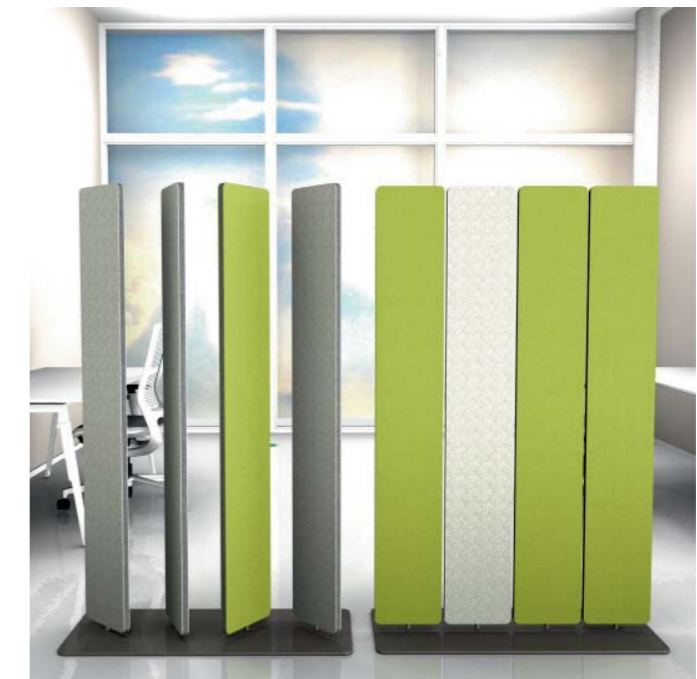

# Screen

3821 Magdalene  
3828 Silverdale  
Dekor Ebano sandgrau  
Dekor Weiß  
Reinweiß glatt

Klett-Verbinder

Screen Desk quer

Screen

3853 Bryanstone  
3814 Durham  
3828 Silverdale  
Dekor Weiß  
Reinweiß glatt