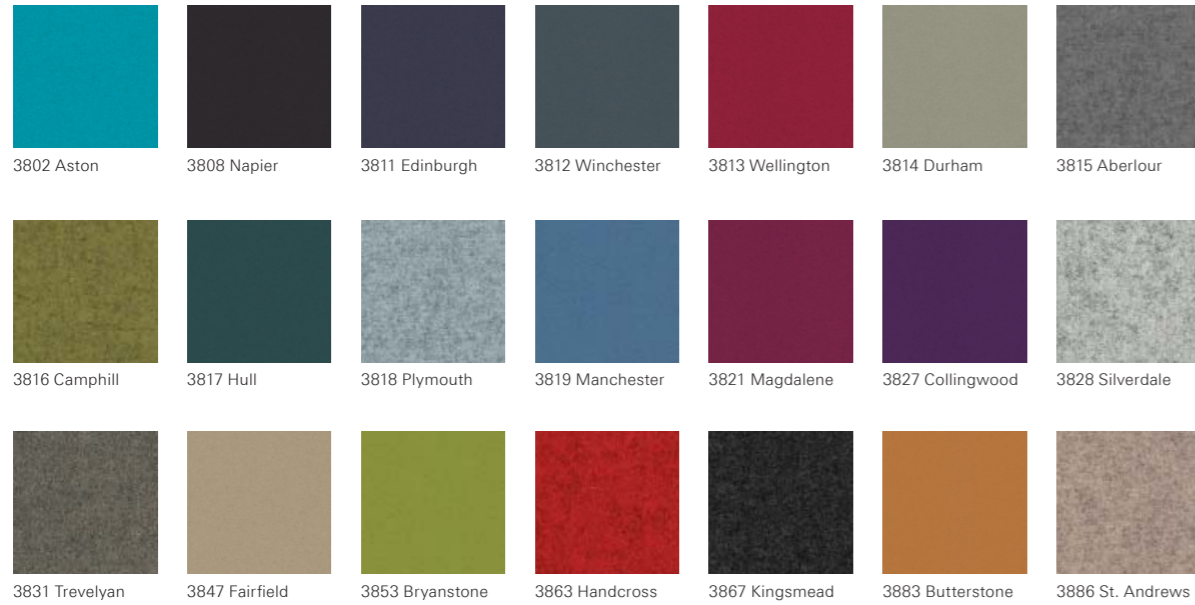

Farben und Materialien Colours and materials · Coloris et matériaux · Kleuren en materialen

Blazer 100% Schurwolle¹⁾ Pure new wool · Pure laine vierge · Zuivere scheerwol