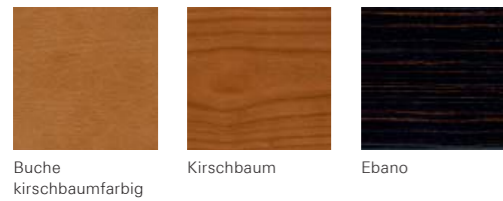

Furniere Veneers · Placage bois · Fineer