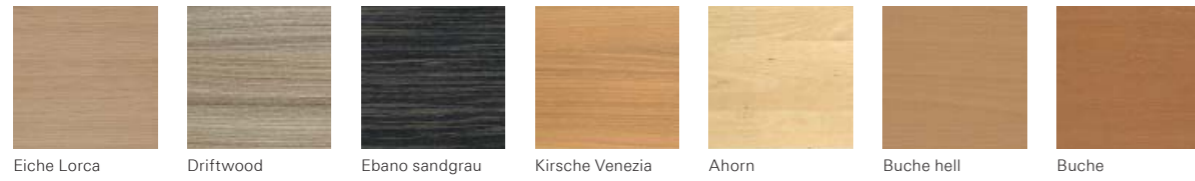

Farben und Materialien Colours and materials · Coloris et matériaux · Kleuren en materialen

Dekore Melamine · Mélamine · Dekoren