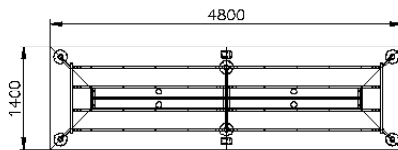

*mit Kabelklappen*

Position Artikel

EW

Beschreibung

1.4.07

EW 4500\_244

Rechteckform

Breite: **4000 mm**Tiefe: **1600 mm**Länge Kabelwanne:  
2 x 1250mm

1.4.08

EW 5199\_20

Rechteckform

Breite: **4200 mm**Tiefe: **1400 mm**Länge Kabelwanne:  
2 x 1470mm

1.4.09

EW 5199

Rechteckform

Breite: **4800 mm**Tiefe: **1400 mm**Länge Kabelwanne:  
2 x 1750mm

1.4.10

EW 5199\_10

Rechteckform

Breite: **5600 mm**Tiefe: **1400 mm**Länge Kabelwanne:  
2 x 1270mm  
1 x 1700mm

1.4.11

EW 4500\_330

Rechteckform

Breite: **6200 mm**Tiefe: **1400 mm**Länge Kabelwanne:  
2 x 1575mm  
1 x 1760mm