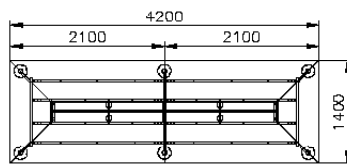

*mit Kabelklappen*

Position Artikel

EW

Beschreibung

1.4.07

EW 4500\_244

Rechteckform

Breite: **4000 mm**Tiefe: **1600 mm**Länge Kabelwanne:  
2 x 1250mm

1.4.08

EW 5199\_20

Rechteckform

Breite: **4200 mm**Tiefe: **1400 mm**Länge Kabelwanne:  
2 x 1470mm

1.4.09

EW 5199

Rechteckform

Breite: **4800 mm**Tiefe: **1400 mm**Länge Kabelwanne:  
2 x 1750mm

1.4.10

EW 5199\_10

Rechteckform

Breite: **5600 mm**Tiefe: **1400 mm**Länge Kabelwanne:  
2 x 1270mm  
1 x 1700mm

1.4.11

EW 4500\_330

Rechteckform

Breite: **6200 mm**Tiefe: **1400 mm**Länge Kabelwanne:  
2 x 1575mm  
1 x 1760mm