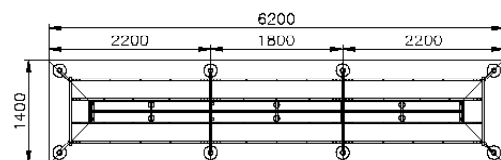

1.4.08

EW 5199\_20

Rechteckform

Breite: **4200 mm**Tiefe: **1400 mm**Länge Kabelwanne:  
2 x 1470mm

1.4.09

EW 5199

Rechteckform

Breite: **4800 mm**Tiefe: **1400 mm**Länge Kabelwanne:  
2 x 1750mm

1.4.10

EW 5199\_10

Rechteckform

Breite: **5600 mm**Tiefe: **1400 mm**Länge Kabelwanne:  
2 x 1270mm  
1 x 1700mm

1.4.11

EW 4500\_330

Rechteckform

Breite: **6200 mm**Tiefe: **1400 mm**Länge Kabelwanne:  
2 x 1575mm  
1 x 1760mm