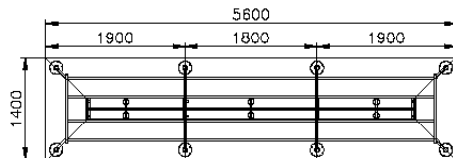

1.4.08

EW 5199\_20

Rechteckform

Breite: **4200 mm**Tiefe: **1400 mm**Länge Kabelwanne:  
2 x 1470mm

1.4.09

EW 5199

Rechteckform

Breite: **4800 mm**Tiefe: **1400 mm**Länge Kabelwanne:  
2 x 1750mm

1.4.10

EW 5199\_10

Rechteckform

Breite: **5600 mm**Tiefe: **1400 mm**Länge Kabelwanne:  
2 x 1270mm  
1 x 1700mm

1.4.11

EW 4500\_330

Rechteckform

Breite: **6200 mm**Tiefe: **1400 mm**Länge Kabelwanne:  
2 x 1575mm  
1 x 1760mm