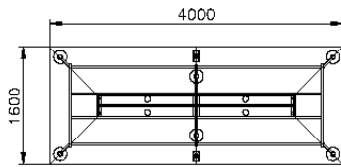

*mit Kabelklappen*

Position Artikel

EW

Beschreibung

1.4.07

EW 4500\_244

Rechteckform

Breite: **4000 mm**Tiefe: **1600 mm**Länge Kabelwanne:  
2 x 1250mm

1.4.08

EW 5199\_20

Rechteckform

Breite: **4200 mm**Tiefe: **1400 mm**Länge Kabelwanne:  
2 x 1470mm

1.4.09

EW 5199

Rechteckform

Breite: **4800 mm**Tiefe: **1400 mm**Länge Kabelwanne:  
2 x 1750mm

1.4.10

EW 5199\_10

Rechteckform

Breite: **5600 mm**Tiefe: **1400 mm**Länge Kabelwanne:  
2 x 1270mm  
1 x 1700mm

1.4.11

EW 4500\_330

Rechteckform

Breite: **6200 mm**Tiefe: **1400 mm**Länge Kabelwanne:  
2 x 1575mm  
1 x 1760mm