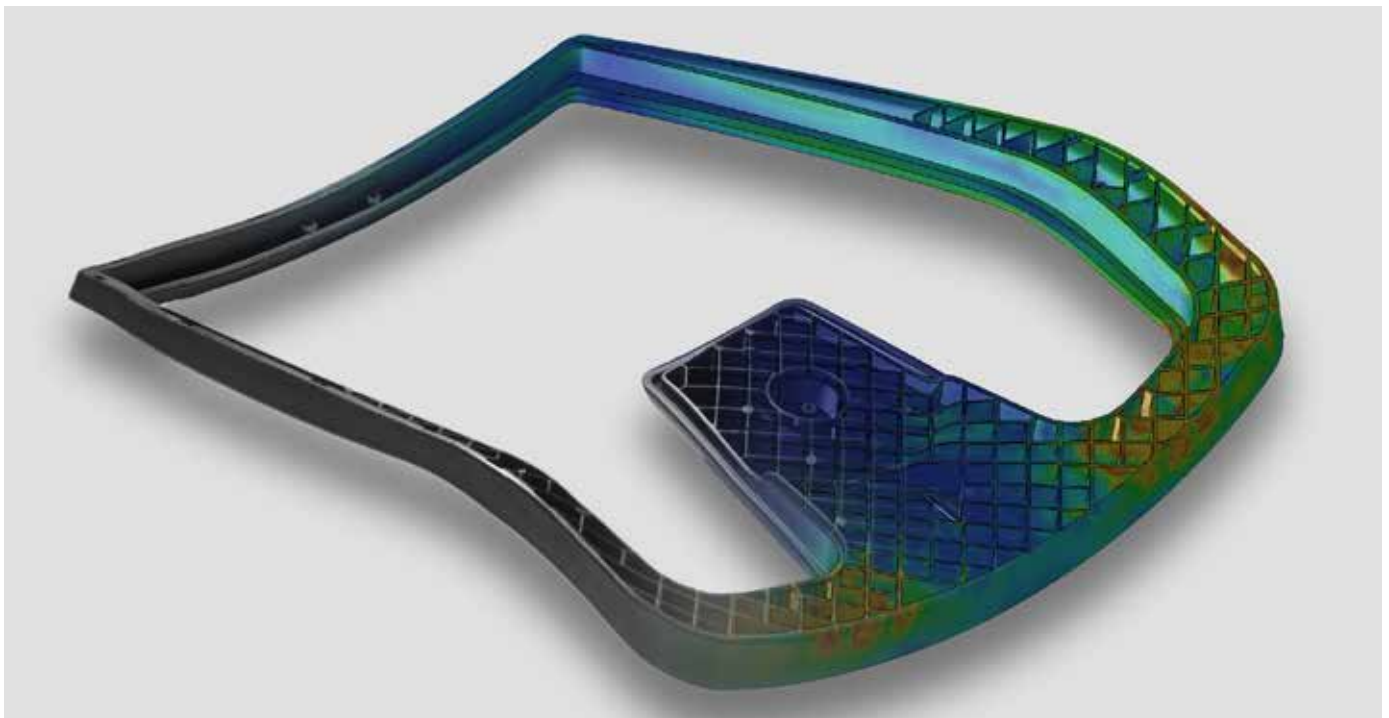

Ø 20% LIGHTER

Nachhaltigkeit ist ein zentraler Faktor im Designkonzept von Indeed. Alle Bauteile sind sortenrein und recyclingfähig, der Großteil der Komponenten wird aus der Region eingekauft. Für ein leichtes Handling des Stuhls und ressourcenschonende Produktion haben wir den Materialeinsatz durch intelligente, hochstabile Leichtbauweise kompromisslos reduziert – und sparen so ca. 20% Gewicht gegenüber vergleichbaren Stühlen! Trotz des geringeren Gewichtes leistet der ca. 12,3 bis 16,2 kg leichte Drehstuhl (je nach Variante) Erstaunliches: Denn er ist bis zu einem Körpergewicht von ca. 150 kg belastbar!

INDEED SCHONT DIE UMWELT UND VEREINFACHT
DIE HANDHABUNG.

Sustainability is a key factor in the design concept of Indeed. All parts are single-origin and recyclable, with most of the components bought from the local region. To make the chair easy to handle and conserve resources during production, we reduced the use of materials without compromise by utilising a smart, highly stable lightweight design – saving approx. 20% weight in comparison to similar chairs! Despite the lower weight, this swivel chair weighing approx. 12.3 to 16.2 kg (depending on the version) can do amazing things: it can handle a body weight of up to around 150 kg!

INDEED CONSERVES THE ENVIRONMENT
AND MAKES HANDLING EASIER.

Belastungssimulation der Kunststoff-Rückenlehne (Berechnung nach der Finite-Elemente-Methode)
Load simulation for the plastic backrest (Calculation using the finite element method)

nicht belastet
no load

gering belastet
low load

mäßig belastet
moderate load