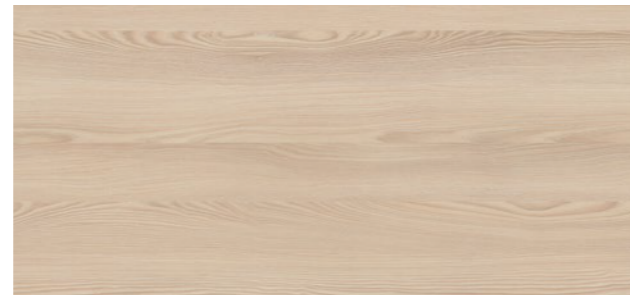

Esche Navarra Trenddekor 544