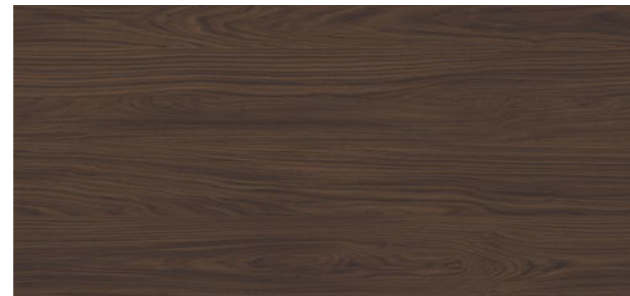

Wood Decors

Casella Eiche marone Trenddekor 542