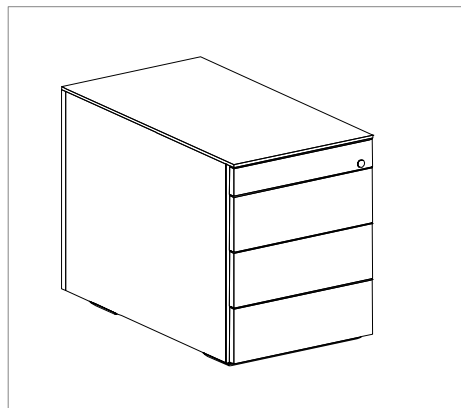

Die Angaben in diesem Dokument beziehen sich auf die Artikelnummern:
065-72xx, 065-73xx, 065-74xx, 065-75xx,

Zentrale Merkmale

- Stand- und Rollcontainer in verschiedenen Ausführungen erhältlich
- wahlweise mit Griff oder Griffleiste
- für eine optimale Organisation am Arbeitsplatz geeignet

Technische Details

- Container mit Muschelgriff oder grifflos mit Griffeinfräsung links und rechts
- mit Zentralverschluss und Auszugssperre
- ausgerüstet mit Organisations-Stahlschüben
- auf Kugelführung mit Einzugsdämpfung
- Schubkästen mit 6 Höheneinheiten (HE) auf Teleskopauszug
- Materialauszug mit Einzugsdämpfung
- auf Möbelgleitern oder auf Rollen
- mit 8mm starker Abdeckplatte; nachträglich abnehmbar

Weiterführende Informationen:

Farben und Materialien

Rollcontainer

- mit Muschelgriff oder mit Griffenfräsung
- Muschelgriff pulverbeschichtet (gem. KLAIN-Kollektion)
- Container in Tiefe 600mm und 777mm
- Containerbreite: 430mm
- Containerhöhe: 562mm

Standcontainer

- mit Muschelgriff oder mit Griffenfräsung
- Muschelgriff pulverbeschichtet (gem. KLAIN-Kollektion)
- Container in Tiefe 600mm und 800mm
- Containerbreite: 430mm
- Containerhöhe: 720mm

3 x 4 HE Schublade