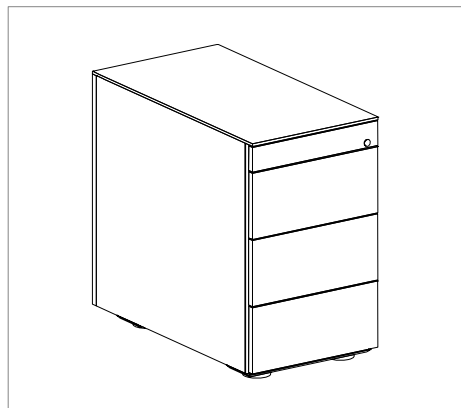

3 x 3 HE
Schublade

T 600 mm

1 x 2 HE Schublade
1 x 3 HE Schublade
1 x 4 HE Schublade

3 x 2 HE Schublade
1 x 3 HE Schublade

T 777 mm

1 x 3 HE Schublade
1 x 6 HE Schublade mit Teleskopvollauszug mit 1 x Hängekorb

Hersteller:

KLAIN Büromöbel GmbH, Steinkamp 6-10, 49429 Visbek

E-Mail

info@klain.de

Sicherheitshinweise gelten
für die Artikelnummern:

065-72xx, 065-74xx,

Sicherheitshinweise:

- beim Transport ruckartige Bewegungen vermeiden, besonders bei schweren Lasten
- Kippschutz / Gegengewicht im Container vorhanden
- gleichzeitiges Öffnen mehrerer Schubladen wegen Kippschutz nicht möglich
- Der Rollcontainer ist nicht zum Transport von Personen geeignet

Standcontainer

- mit Muschelgriff oder mit Griffenfräsung
- Muschelgriff pulverbeschichtet (gem. KLAIN-Kollektion)
- Container in Tiefe 600mm und 800mm
- Containerbreite: 430mm
- Containerhöhe: 720mm

3 x 4 HE Schublade